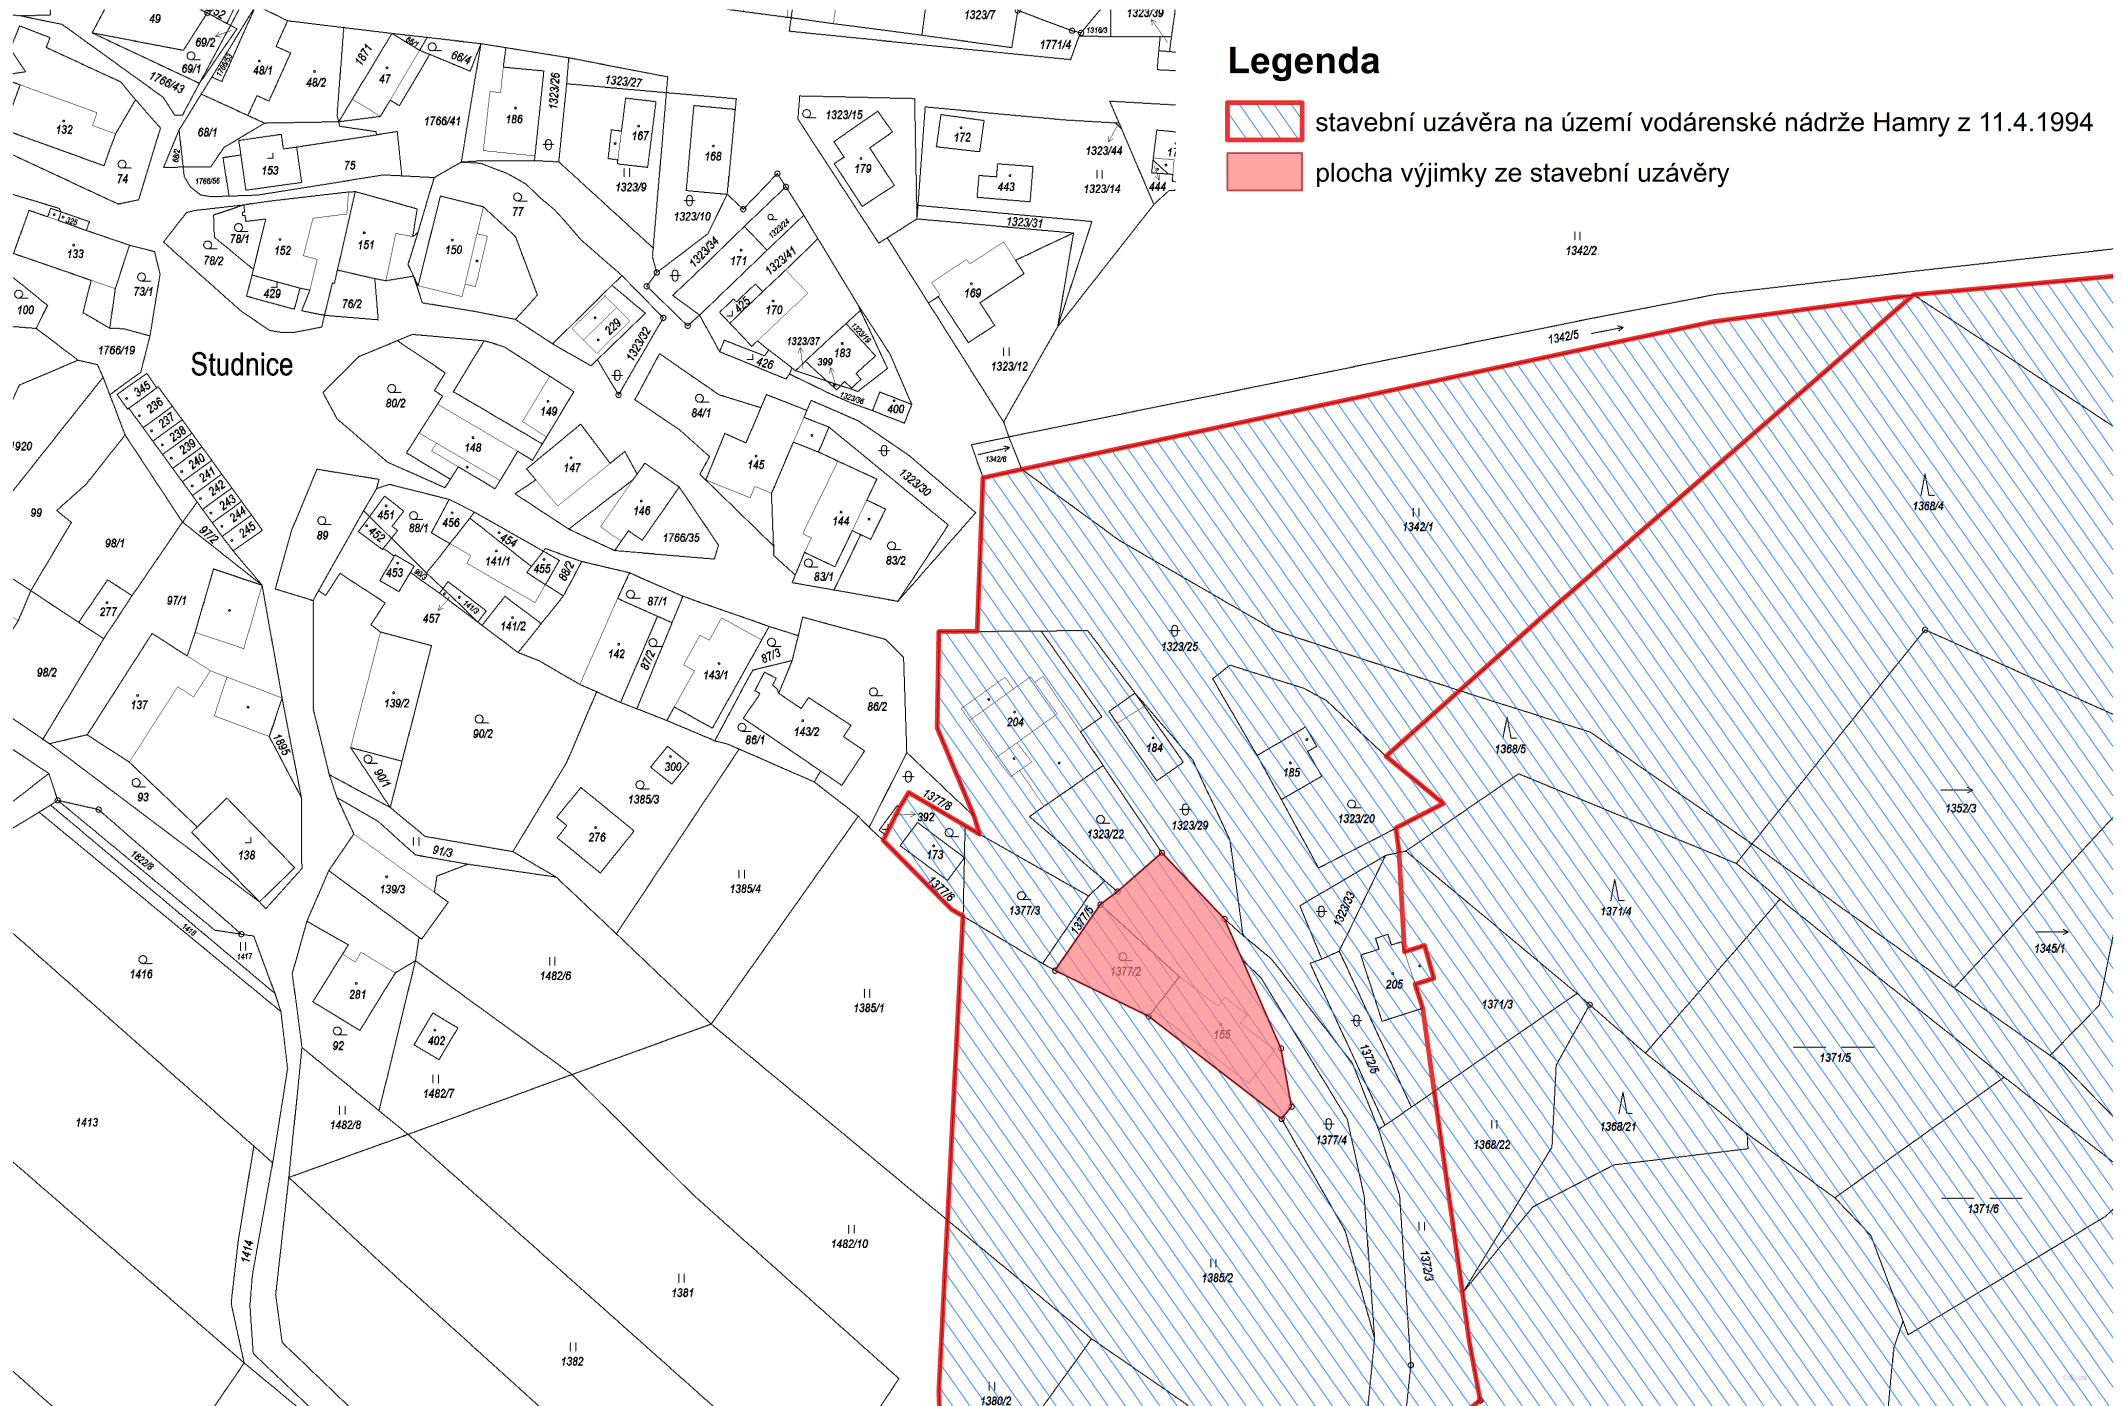

Příloha - k územnímu opatření o výjimce ze stavební uzávěry na území vodárenské nádrže Hamry z 11.4.1994

Legenda

-  stavební uzávěra na území vodárenské nádrže Hamry z 11.4.1994
-  plocha výjimky ze stavební uzávěry